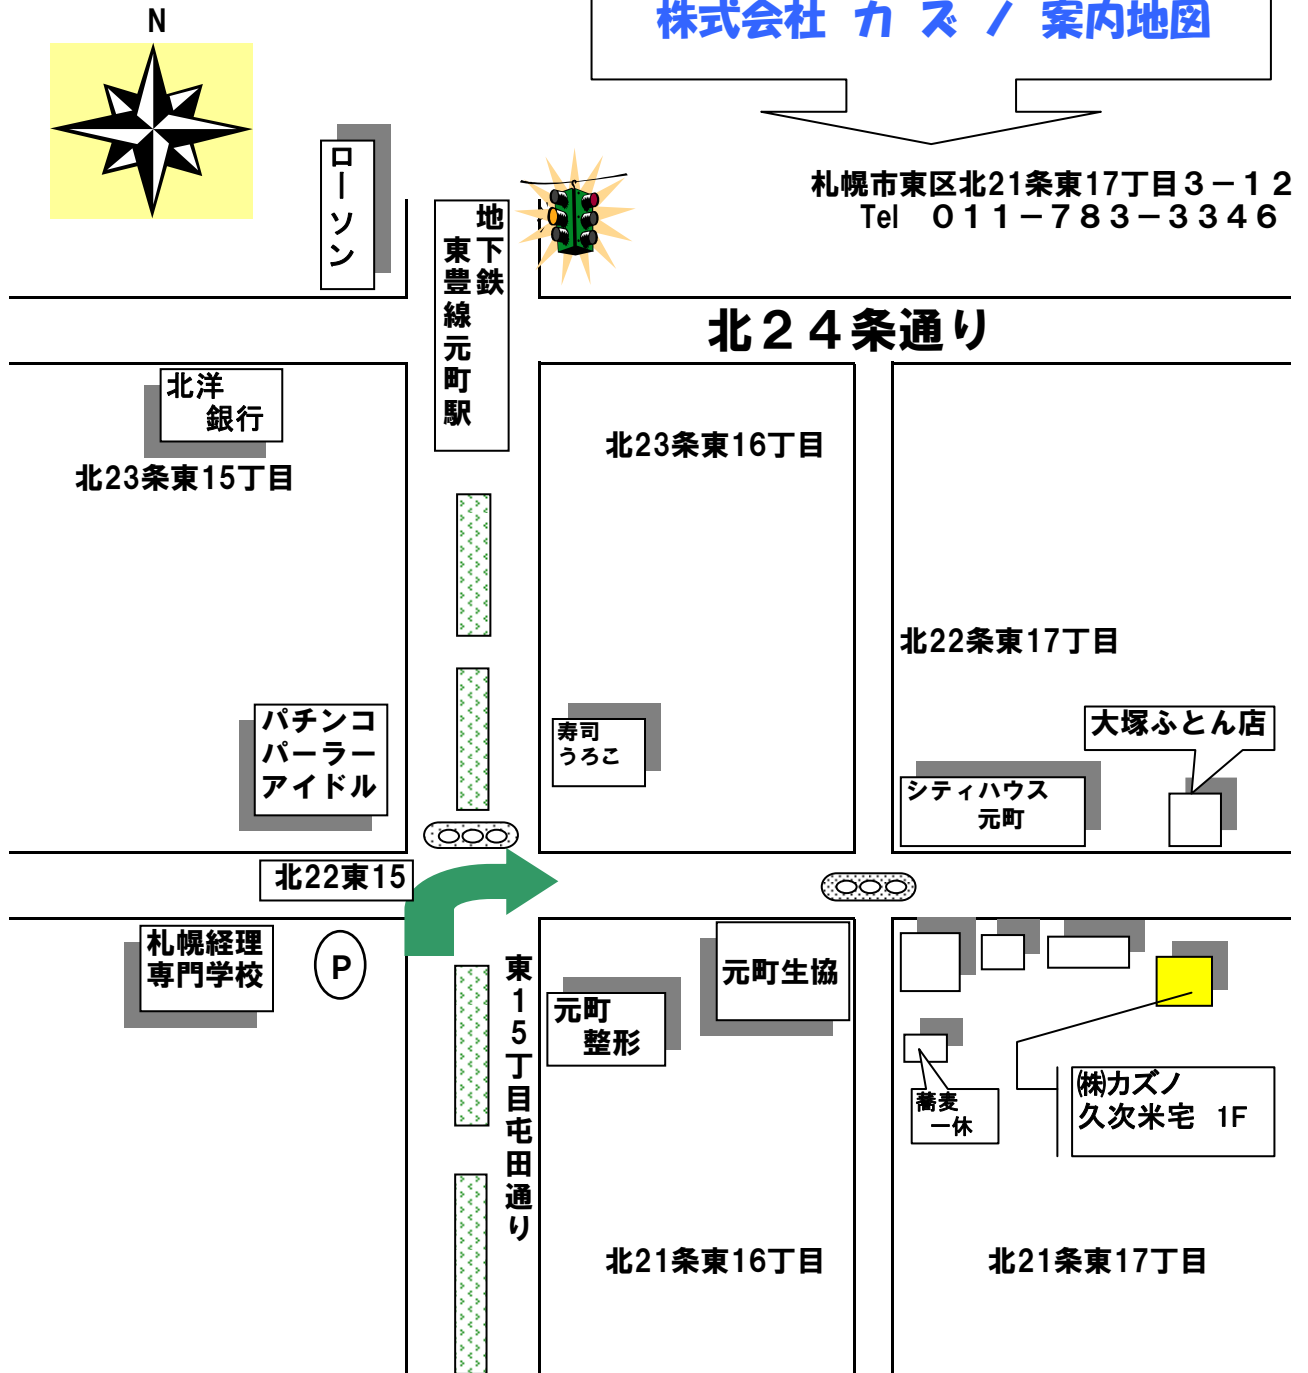

株式会社 カズノ / 案内地図

《案内》

東豊線(東15丁目屯田通り)の北21・22東15・16の信号機を

北向きにして、左手にパチンコパーラーアイドルがある交差点を右折する。

その通りの右手に元町生協が見えてきます。

東に向かって、元町生協から4軒目の住宅1階が会社です。

会社の北向いが大塚ふとん店となっています。